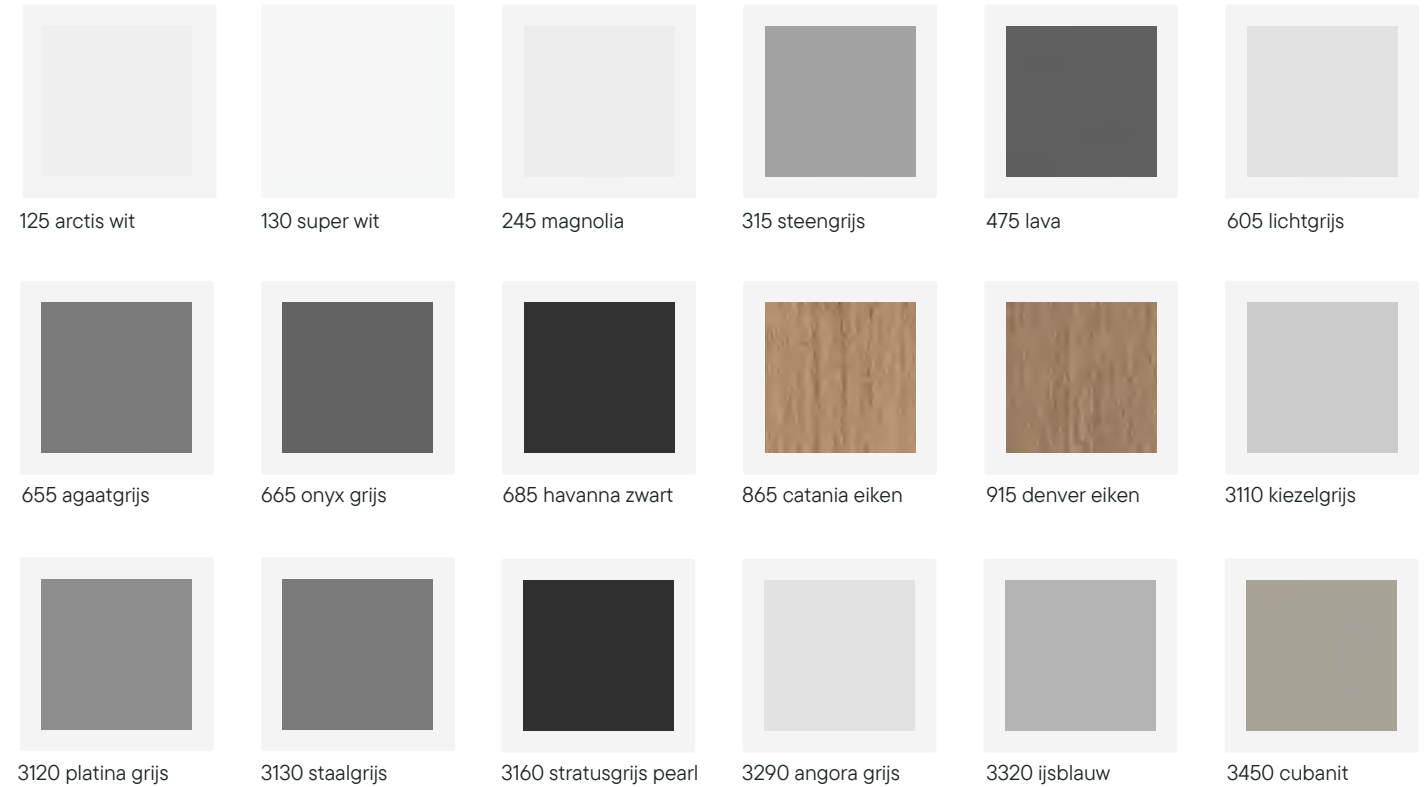

Keukenfronten