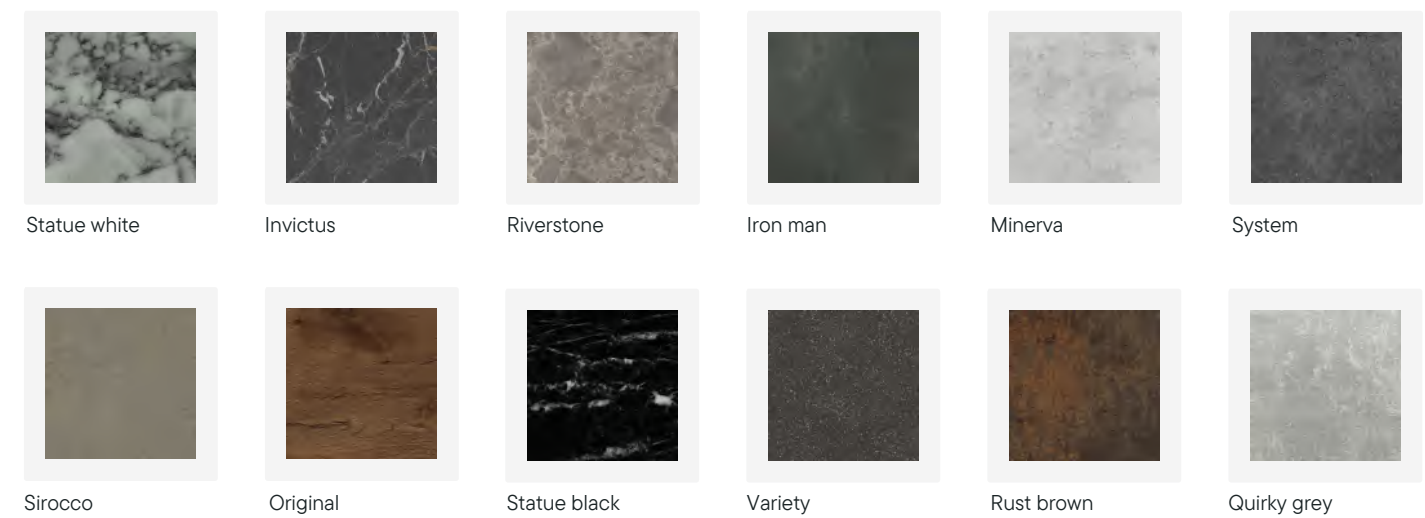

Werkbladen

12 meest gekozen kleuren