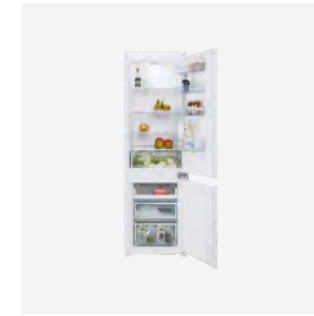

Apparatuur

Pelgrim
Koelkast

De Pelgrim PCS22178L koelkast biedt ruime en flexibele opbergmogelijkheden met een stijlvol ontwerp. Dankzij de energiezuinige technologie en handige indelingsopties blijft uw voedsel langer vers.