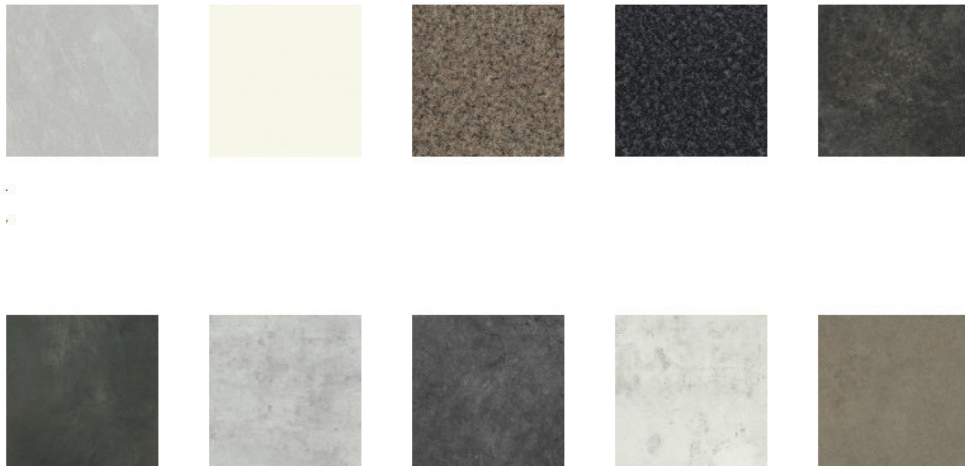

Werkblad

De basis keuken is uitgerust met een HPL Toplaminaat werkblad. Dit werkblad is verkrijgbaar in ruim 90 kleuren. Hieronder staan als voorbeeld de 10 meest verkochte kleuren van dit moment.