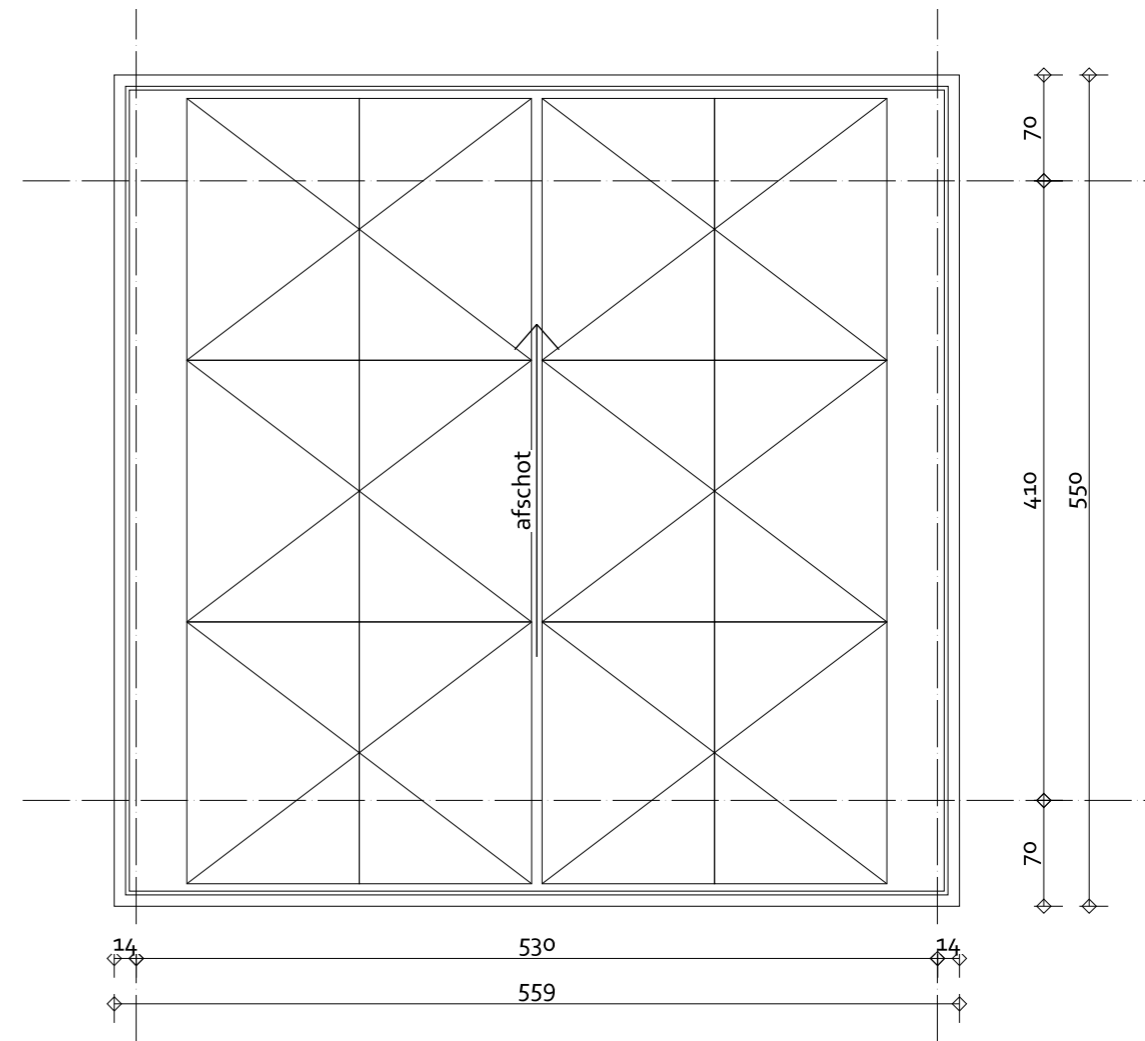

PLATTEGROND

DAKAANZICHT

VOORAANZICHT

kavel nr.: Log L14 L18 L19  
 kleur en materiaal volgend KM-schema

**DEFINITIEF**

project	Landgoed Coudewater - Lobben	
fase	Verkooptekening	
tekening	Carport enkel met PV	
datum: 02-11-2023	schaal: 1:50	formaat: A3