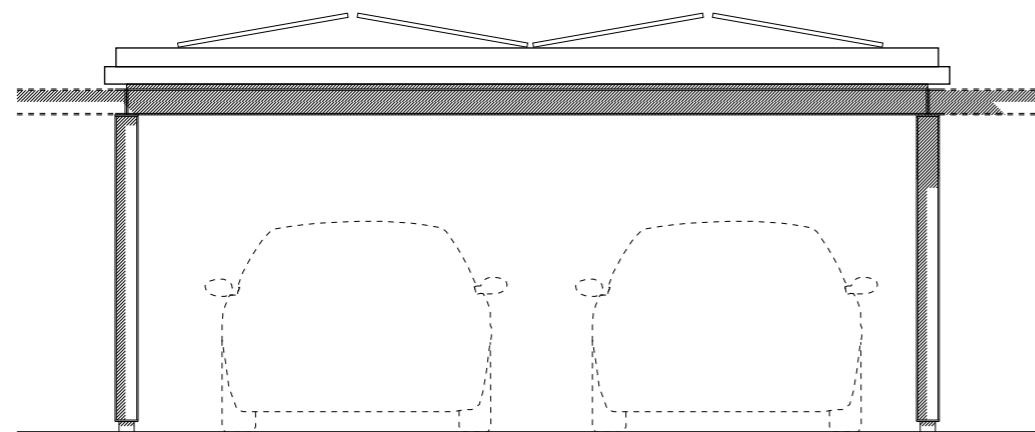

PLATTEGROND

DAKAANZICHT

VOORAANZICHT

kavel nr.: Log L14 L18 L19  
 kleur en materiaal volgend KM-schema

**DEFINITIEF**

project	Landgoed Coudewater - Lobben	
fase	Verkooptekening	
tekening	Carport enkel met PV	
datum: 02-11-2023	schaal: 1:50	formaat: A3