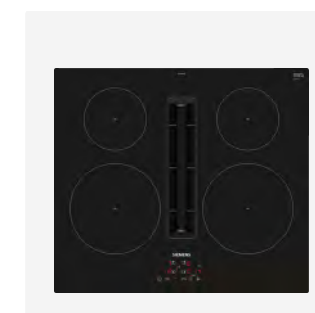

Siemens
Combi-magnetron

Siemens
Inductiekookplaat

De Siemens EH611BE15E inductiekookplaat biedt snelle en nauwkeurige verwarming met vier kookzones

Merk	Siemens
Artikelnummer	EH611BE15E
Kleur	Zwart glas
Inhoud	Vier kookzones