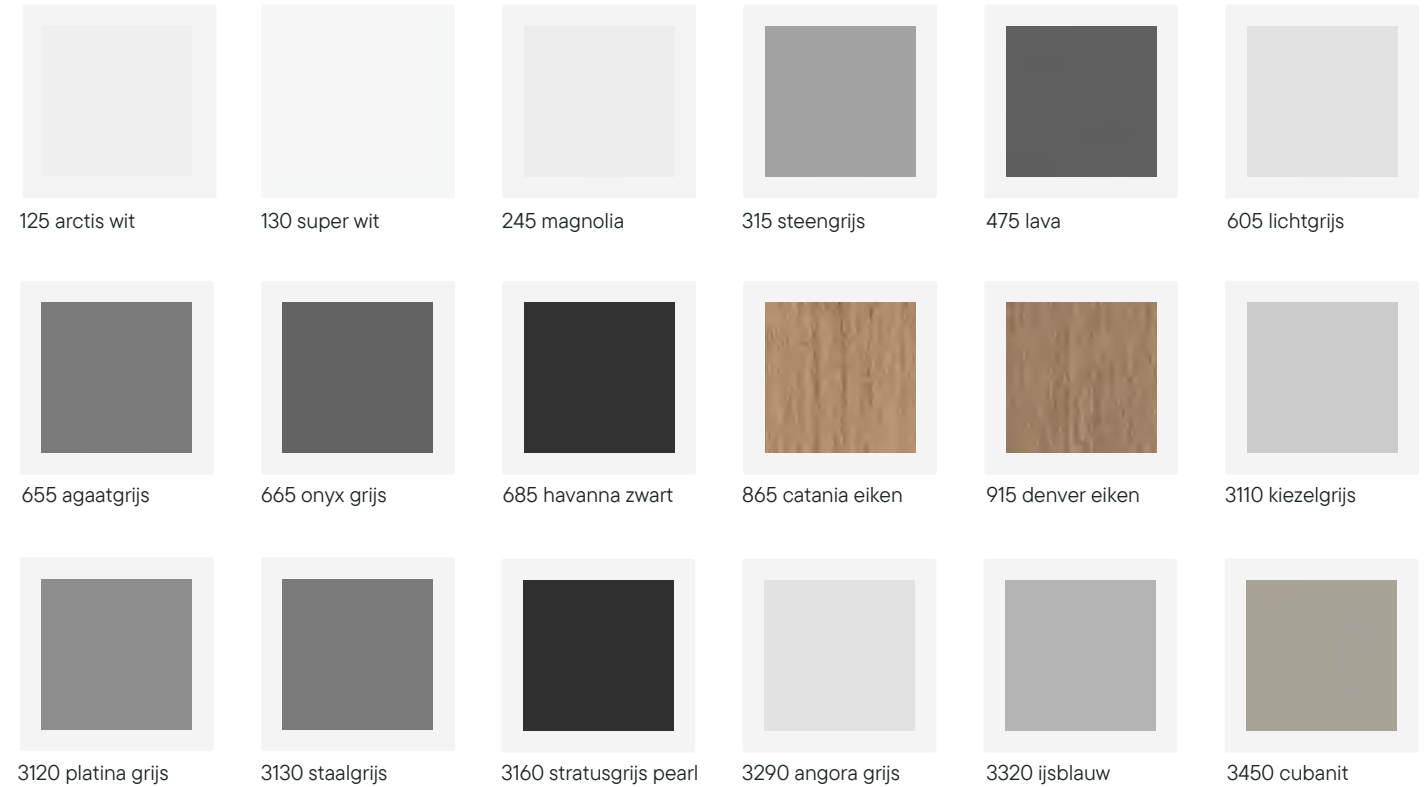

### Keukenstijl Trendy

Staat voor creativiteit en openheid, met sterke contrasten in kleur en materiaal. Een eclectische mix van vintage en nieuw design.

Wat wij bieden

## Keukenfronten