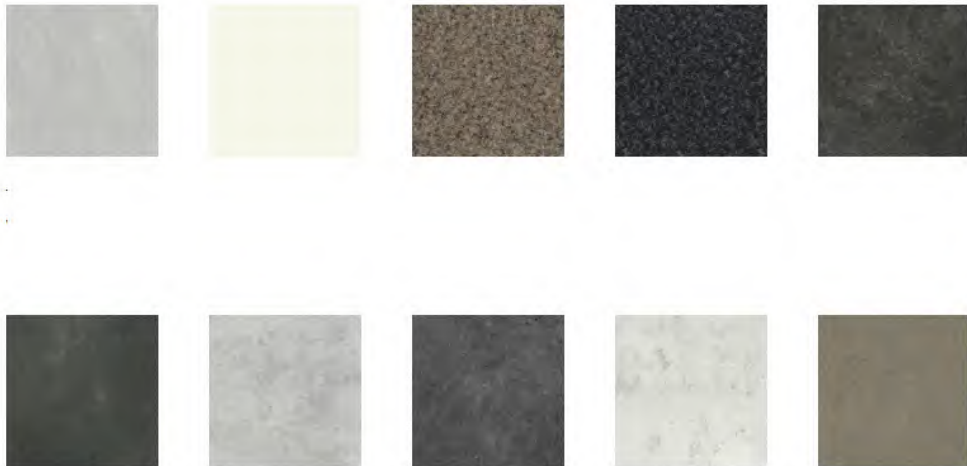

Werkblad

De basis keuken is uitgerust met een HPL Toplaminaat werkblad. Dit werkblad is verkrijgbaar in ruim 90 kleuren. Hieronder staan als voorbeeld de 10 meest verkochte kleuren van dit moment.