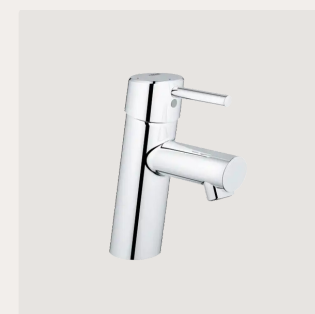

Grohe
Fonteinkraan

Merk	Grohe
Serie	Concetto
Kleur	Chroom

Badkamer 1

Huysinc Select
Spiegel

Merk	Huysinc Select
Serie	Square

Grohe
Wastafelkraan

Merk	Grohe
Serie	Concetto
Kleur	Chroom

Villeroy & Boch
Wastafel